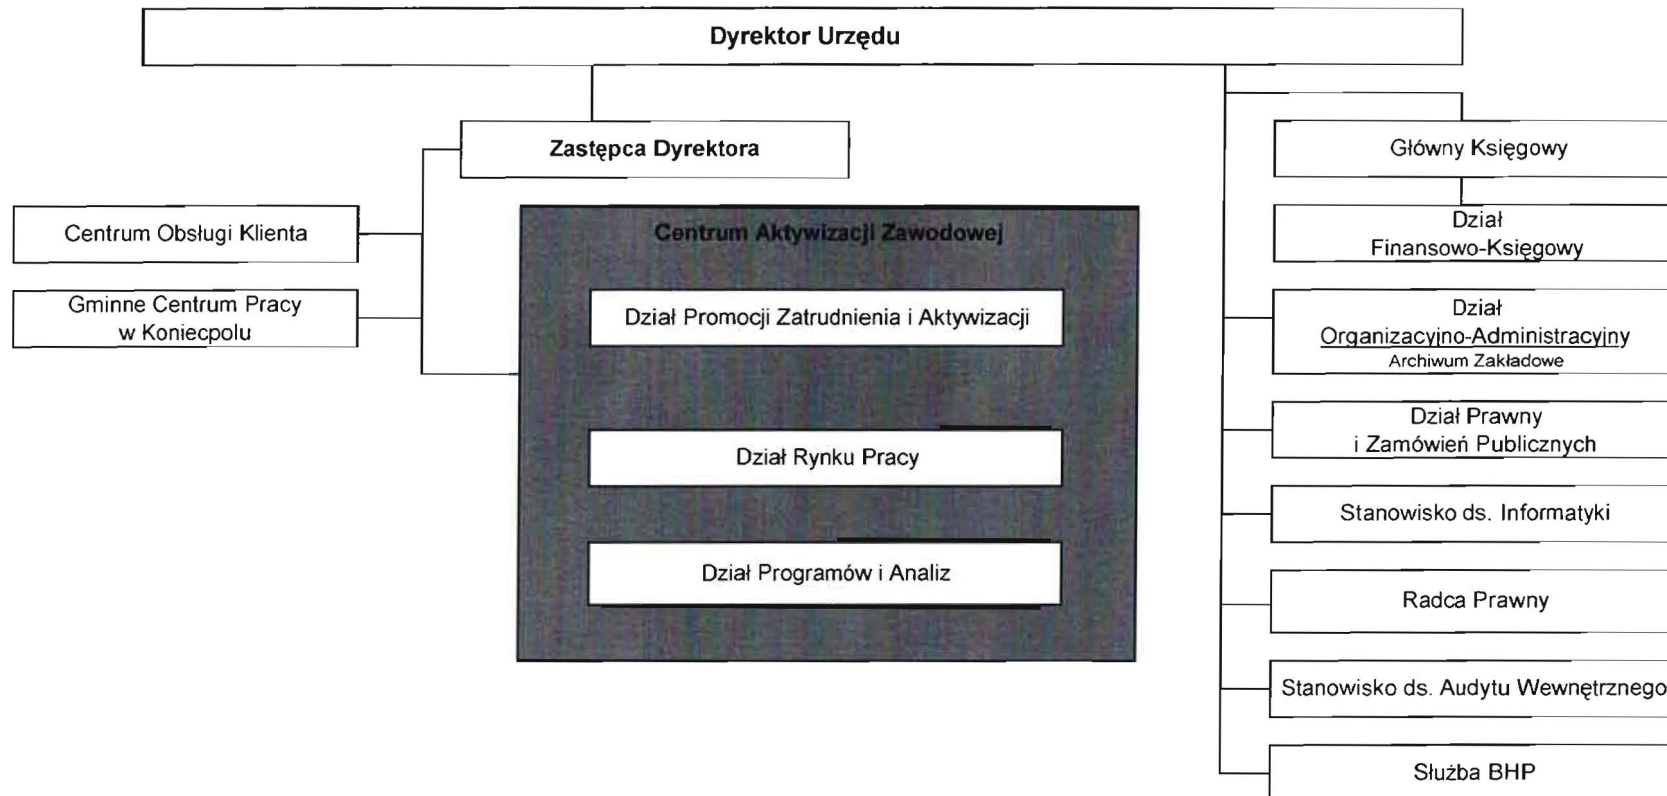

Schemat organizacyjny Powiatowego Urzędu Pracy w Częstochowie

Z up. Prezydenta Miasta

Mirosław Soborak
Zastępca Prezydenta
Miasta Częstochowy